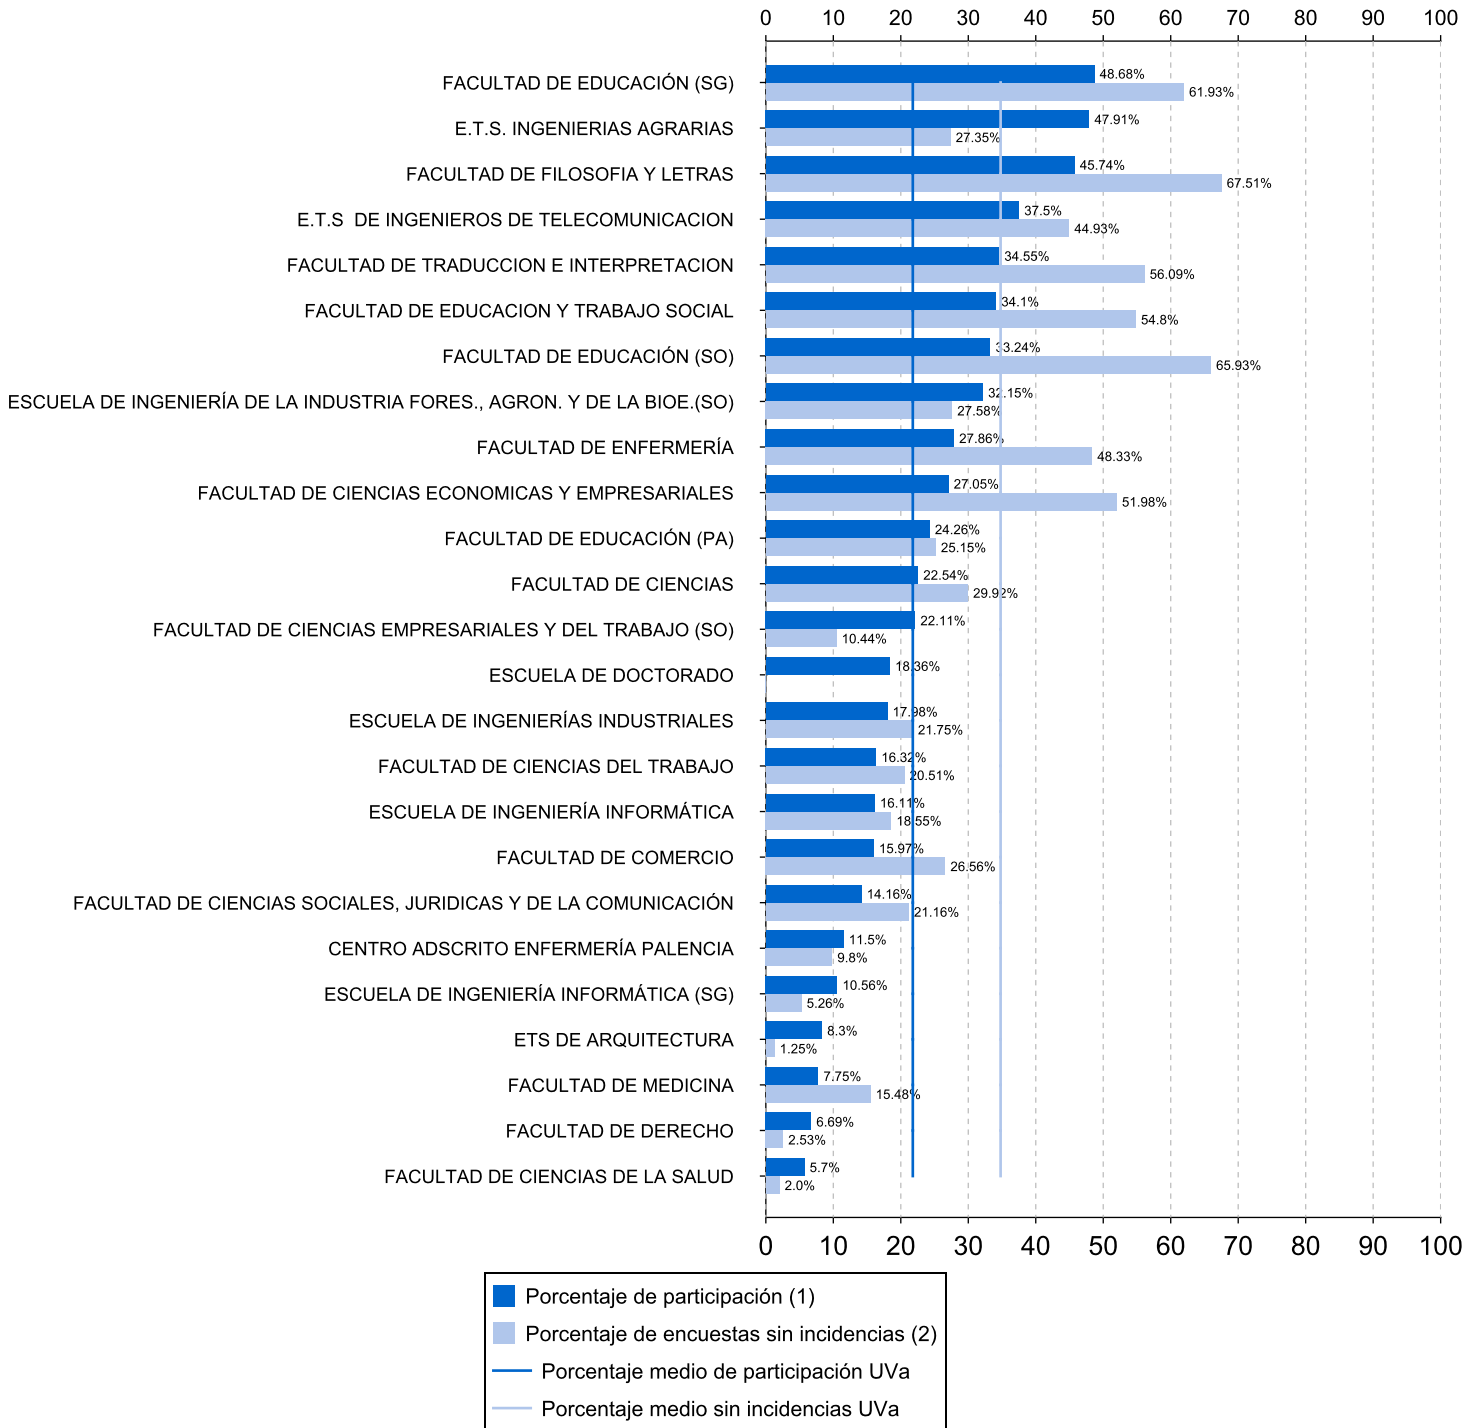

RESULTADOS DE PARTICIPACIÓN DE LA ENCUESTA DOCENTE 2223

DATOS PORCENTUALES DE ENCUESTAS POR CENTRO

1º CUATRIMESTRE

(1) - Se han tenido en cuenta todas las asignaturas que han sido evaluadas por los alumnos en el Cuatrimestre. El porcentaje se calcula dividiendo el número de alumnos que han realizado la encuesta de una asignatura-profesor y el número de alumnos estimados a los que imparte docencia el profesor.

(2) - Para las asignaturas-profesor evaluados, se muestra el porcentaje de encuestas que no son incidencia y por tanto se tienen en cuenta para la valoración de los tramos docentes.